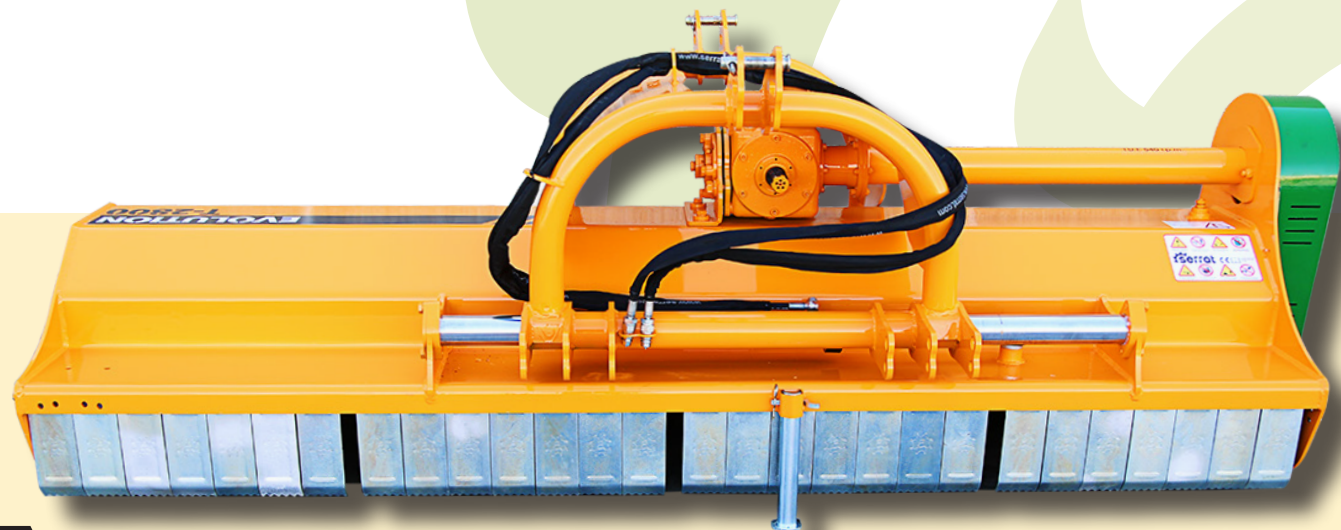

# EVOLUTION REVERSIBLE DESPLAZABLE

450 POLSER 500 POLSER GIROSTOP SEKURLAST

Trituradora de martillos, para la eliminación de restos de poda de hasta 8 cm y mantenimiento del manto vegetal. Ideal para la regeneración de praderas y pastizales. Rotor POLSER de 450 mm de diámetro. Excelentes resultados en jardinería industrial y mantenimiento de arceles. Su configuración reversible y desplazable permite accionar la máquina bien en la parte posterior como en el tripuntal delantero y en tractores reversibles para no pisar el material a triturar.

## CARACTERÍSTICAS

- ▶ Chasis en chapa antidesgaste de 10 mm.
- ▶ Rotor POLSER de Ø 450/500 mm.
- ▶ Grupo SERRAT.
- ▶ Transmisión lateral por correas 3 XPC.
- ▶ Martillos agrícolas forjados SERRAT.
- ▶ Martillos garantizados contra rotura.
- ▶ Sistema GIROSTOP para elemento de corte.
- ▶ Soportes de rodamiento de rotor en acero.
- ▶ Rodamientos de alta velocidad y alta resistencia.
- ▶ Cortina delantera de protección.
- ▶ Obturaciones antialambres en rotor.
- ▶ Doble rodamiento en rodillo trasero.
- ▶ Rodillo trasero regulable en altura Ø 180 mm (210 mm a partir de T-2300).
- ▶ Toma de fuerza de 540 rpm.
- ▶ 1.000 rpm en el frontal del tractor.
- ▶ Limpiador de rodillo trasero.
- ▶ Contramartillos en acero.
- ▶ Modelo construido según la Normativa CE.
- ▶ Indicaciones de seguridad visibles al personal.

## Obturaciones antialambres en rotor

MODELO	mm	KW-HP	Kg	N.º CORREA TIPO	Diagrama de dimensiones								
					A mm	A in	B mm	B in	C mm	C in			
450 POLSER	T-1600	1600	44 - 60 88 - 120	12	810	3 XPC	1790	70"	1450	57"	950	37"	540
	T-1800	1800	48 - 65 88 - 120	16	861	3 XPC	1990	78"	1450	57"	950	37"	540
	T-2000	2000	51 - 70 88 - 120	16	916	3 XPC	2190	86"	1450	57"	950	37"	540
500 POLSER	T-2300	2300	59 - 80 88 - 120	20	1023	3 XPC	2490	98"	1450	57"	950	37"	540
	T-2500	2500	66 - 90 88 - 120	20	1152	3 XPC	2690	106"	1450	57"	980	39"	1000
	T-2800	2800	74 - 100	24	1235	3 XPC	2990	118"	1450	57"	980	39"	1000
			88 - 120										