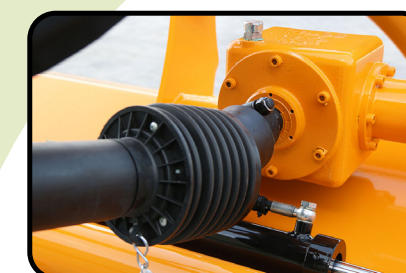

▶ Ruedas delanteras

▶ Rueda libre en la transmisión